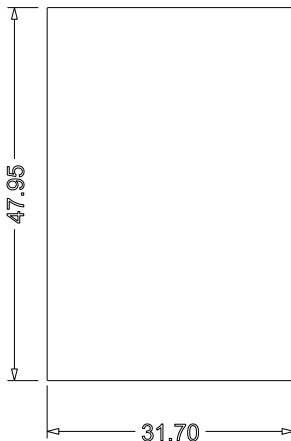

PVC Solid Panel Standard Sizes

32 x 48

48 x 32

96 x 48

96 x 24

48 x 48

12x18

48 x 96

24 x 96