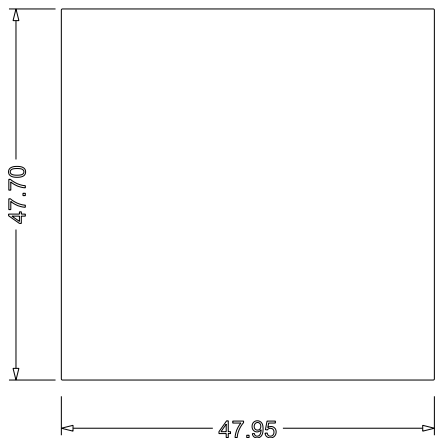

PVC Solid Panel Standard Sizes

32 x 48

48 x 32

96 x 48

96 x 24

48 x 48

12x18

48 x 96

24 x 96