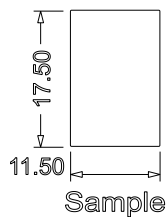

PVC Solid Panel Standard Sizes

32 x 48

48 x 32

96 x 48

96 x 24

48 x 48

12x18

48 x 96

24 x 96